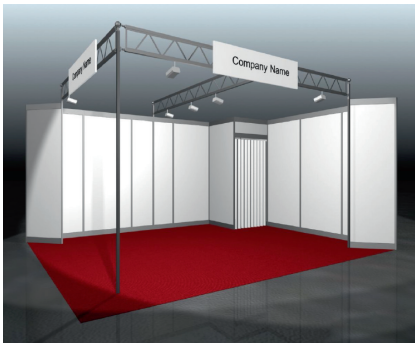

Firma _____

Strasse _____

PLZ/Ort _____

Land _____

Kontaktperson Herr / Frau _____

Bitte kreuzen Sie den gewünschten Modulstand an:

 **Standtyp «Simple» (ab 6 m²) CHF 95.–/m²**

- Systemstandbau
- Rück- und Seitenwände 2500 mm hoch, weiss
- Teppichboden (bitte gewünschte Farbe unten ankreuzen)
- Blende weiss mit Blendenbeschriftung (eine Blende, max. 20 Buchstaben pro Stand)
- Beleuchtung mittels 150W HQI-Spots, 1 Spot pro 4 m² Standfläche, inkl. Verkabelung (ohne Stromanschluss)
- Montage, Demontage
- exkl. Standfläche

 **Standtyp «Plus» (ab 12 m²) CHF 109.–/m²**

- Systemstandbau
- Rück- und Seitenwände 2500 mm hoch, weiss
- Teppichboden (bitte gewünschte Farbe unten ankreuzen)
- Blende weiss mit Blendenbeschriftung (eine Blende, max. 20 Buchstaben pro Stand)
- Beleuchtung mittels 150W HQI-Spots, 1 Spot pro 4 m² Standfläche, inkl. Verkabelung (ohne Stromanschluss)
- Kabine 1 x 1 m mit Vorhang
- Montage, Demontage
- exkl. Standfläche

 **Standtyp «Extra» (ab 12 m²) CHF 128.–/m²**

- Systemstandbau
- Rück- und Seitenwände 2500 mm hoch, weiss
- Teppichboden (bitte gewünschte Farbe unten ankreuzen)
- Blende weiss mit Blendenbeschriftung (eine Blende, max. 20 Buchstaben pro Stand)
- Beleuchtung mittels 150W HQI-Spots, 1 Spot pro 4 m² Standfläche, inkl. Verkabelung (ohne Stromanschluss)
- Kabine 2 x 1 m mit Vorhang
- Montage, Demontage
- exkl. Standfläche