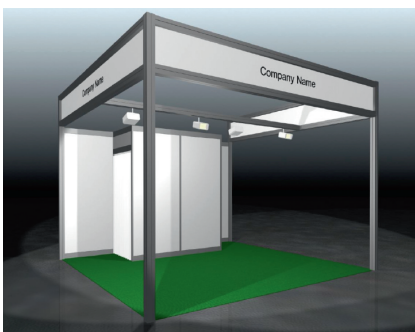

Firma _____

Strasse _____

PLZ/Ort _____

Land _____

Kontaktperson Herr / Frau _____

Bitte kreuzen Sie den gewünschten Modulstand an:

 **Standtyp «Simple» (ab 6 m²) CHF 95.–/m²**

- Systemstandbau
- Rück- und Seitenwände 2500 mm hoch, weiss
- Teppichboden (bitte gewünschte Farbe unten ankreuzen)
- Blende weiss mit Blendenbeschriftung (eine Blende, max. 20 Buchstaben pro Stand)
- Beleuchtung mittels 150W HQI-Spots, 1 Spot pro 4 m² Standfläche, inkl. Verkabelung (ohne Stromanschluss)
- Montage, Demontage
- exkl. Standfläche

 **Standtyp «Plus» (ab 12 m²) CHF 109.–/m²**

- Systemstandbau
- Rück- und Seitenwände 2500 mm hoch, weiss
- Teppichboden (bitte gewünschte Farbe unten ankreuzen)
- Blende weiss mit Blendenbeschriftung (eine Blende, max. 20 Buchstaben pro Stand)
- Beleuchtung mittels 150W HQI-Spots, 1 Spot pro 4 m² Standfläche, inkl. Verkabelung (ohne Stromanschluss)
- Kabine 1 x 1 m mit Vorhang
- Montage, Demontage
- exkl. Standfläche

 **Standtyp «Extra» (ab 12 m²) CHF 128.–/m²**

- Systemstandbau
- Rück- und Seitenwände 2500 mm hoch, weiss
- Teppichboden (bitte gewünschte Farbe unten ankreuzen)
- Blende weiss mit Blendenbeschriftung (eine Blende, max. 20 Buchstaben pro Stand)
- Beleuchtung mittels 150W HQI-Spots, 1 Spot pro 4 m² Standfläche, inkl. Verkabelung (ohne Stromanschluss)
- Kabine 2 x 1 m mit Vorhang
- Montage, Demontage
- exkl. Standfläche