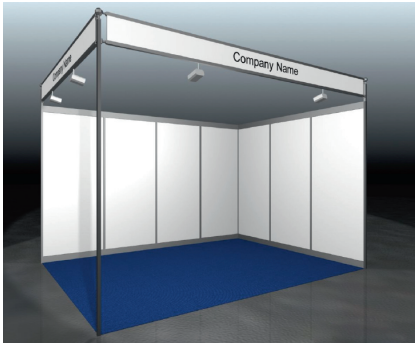

Firma _____

Strasse _____

PLZ/Ort _____

Land _____

Kontaktperson Herr / Frau _____

Bitte kreuzen Sie den gewünschten Modulstand an:

 **Standtyp «Simple» (ab 6 m²) CHF 95.–/m²**

- Systemstandbau
- Rück- und Seitenwände 2500 mm hoch, weiss
- Teppichboden (bitte gewünschte Farbe unten ankreuzen)
- Blende weiss mit Blendenbeschriftung (eine Blende, max. 20 Buchstaben pro Stand)
- Beleuchtung mittels 150W HQI-Spots, 1 Spot pro 4 m² Standfläche, inkl. Verkabelung (ohne Stromanschluss)
- Montage, Demontage
- exkl. Standfläche

 **Standtyp «Plus» (ab 12 m²) CHF 109.–/m²**

- Systemstandbau
- Rück- und Seitenwände 2500 mm hoch, weiss
- Teppichboden (bitte gewünschte Farbe unten ankreuzen)
- Blende weiss mit Blendenbeschriftung (eine Blende, max. 20 Buchstaben pro Stand)
- Beleuchtung mittels 150W HQI-Spots, 1 Spot pro 4 m² Standfläche, inkl. Verkabelung (ohne Stromanschluss)
- Kabine 1 x 1 m mit Vorhang
- Montage, Demontage
- exkl. Standfläche

 **Standtyp «Extra» (ab 12 m²) CHF 128.–/m²**

- Systemstandbau
- Rück- und Seitenwände 2500 mm hoch, weiss
- Teppichboden (bitte gewünschte Farbe unten ankreuzen)
- Blende weiss mit Blendenbeschriftung (eine Blende, max. 20 Buchstaben pro Stand)
- Beleuchtung mittels 150W HQI-Spots, 1 Spot pro 4 m² Standfläche, inkl. Verkabelung (ohne Stromanschluss)
- Kabine 2 x 1 m mit Vorhang
- Montage, Demontage
- exkl. Standfläche